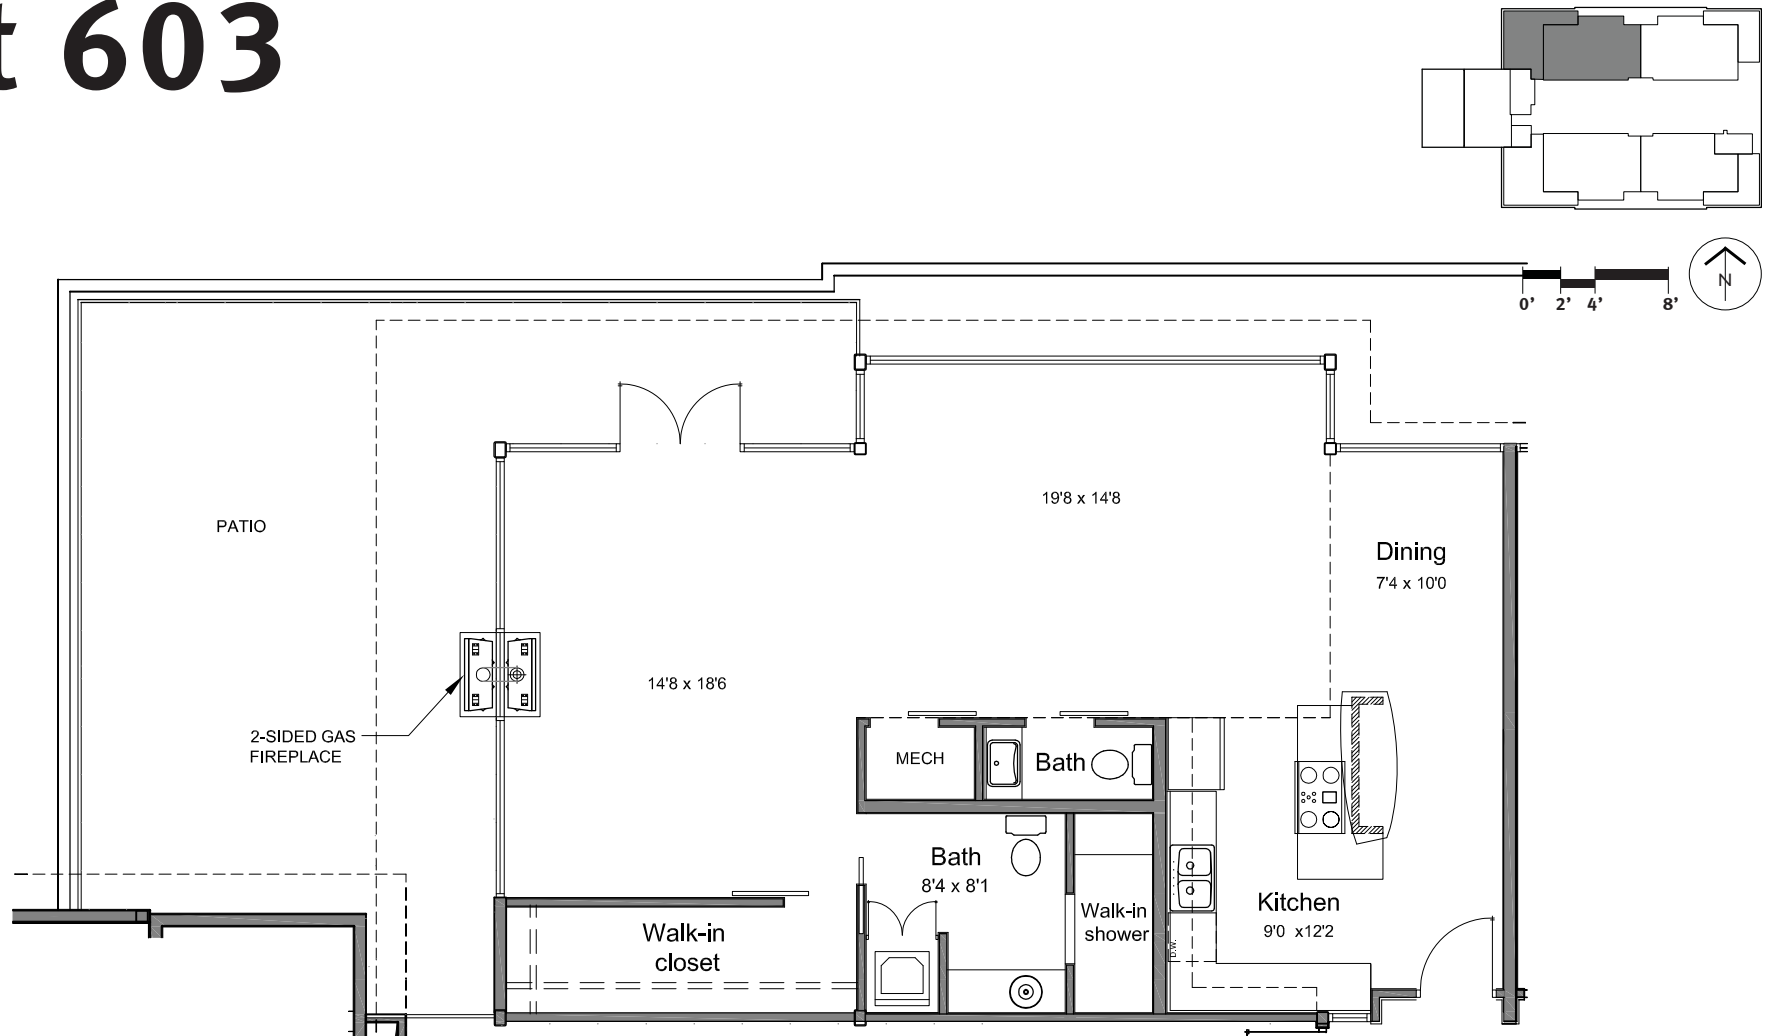

199 S. Fifth Street
Columbus, OH 43215

1088 s.f. - Living Area

631 s.f. - Patio

1719 s.f. - Total Living Area

Unit 603