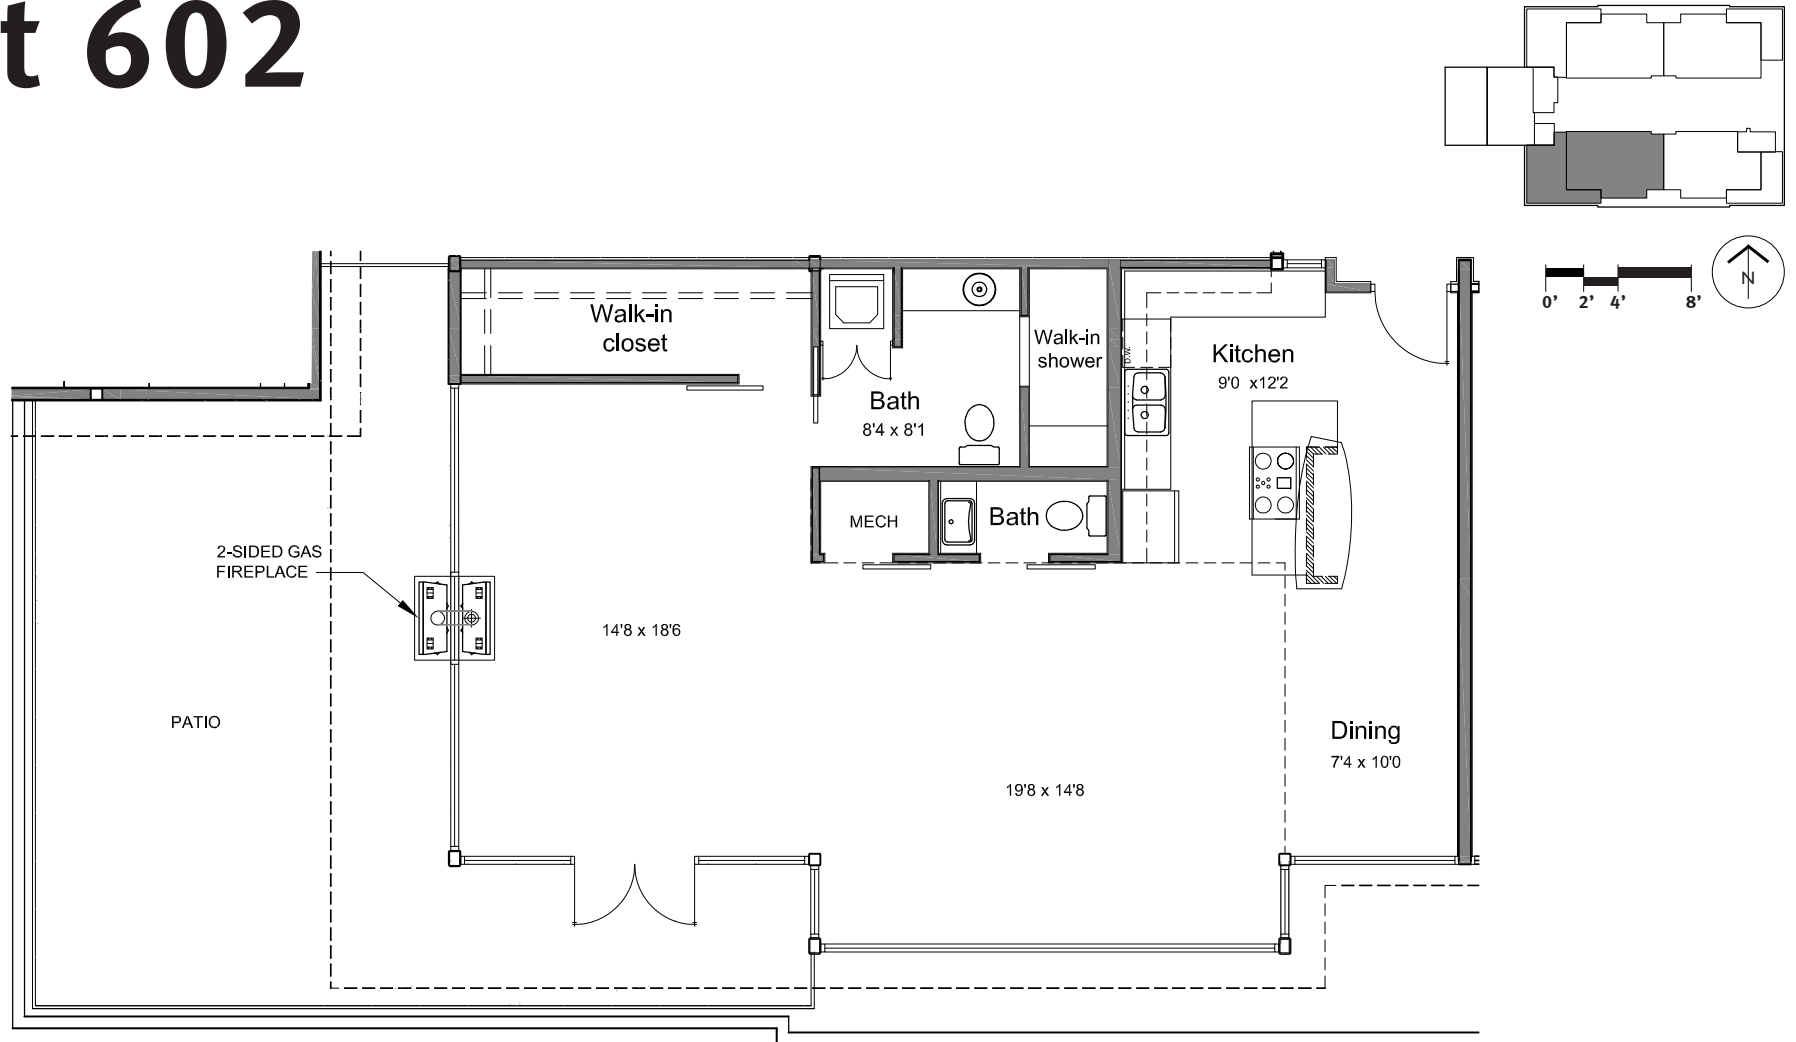

199 S. Fifth Street
Columbus, OH 43215

1134 s.f. - Living Area
631 s.f. - Patio

1765 s.f. - Total Living Area

Unit 602