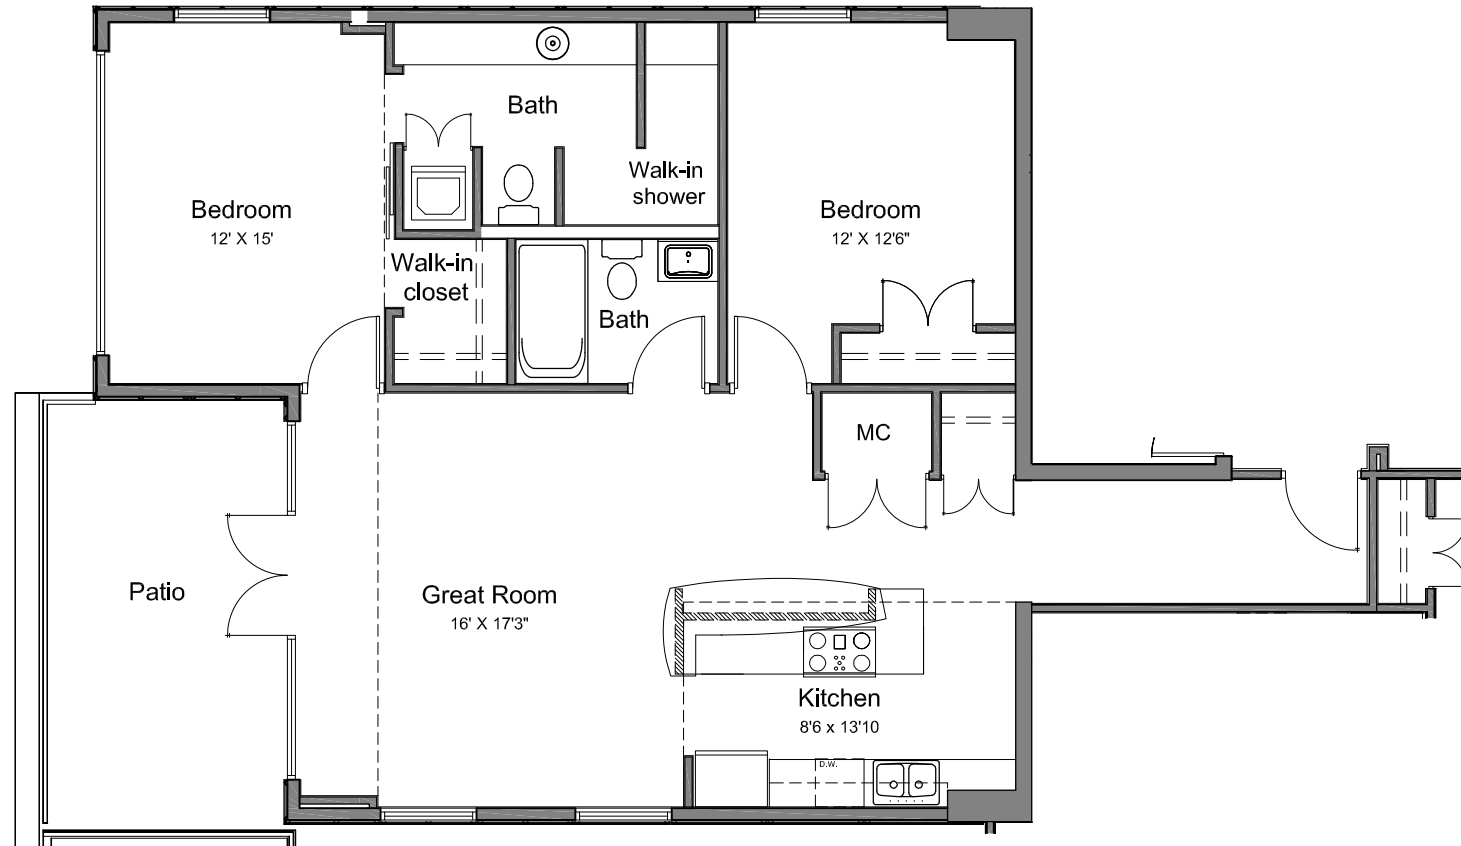

# Unit 302

199 S. Fifth Street  
Columbus, OH 43215

1506 s.f. - Living Area  
925 s.f. - Patio

2431 s.f. - Total Living Area

# Unit 303

not to scale

199 S. Fifth Street  
Columbus, OH 43215

1237 s.f. - Living Area

186 s.f. - Patio

1423 s.f. - Total Living Area

# Unit 304

199 S. Fifth Street  
Columbus, OH 43215

1453 s.f. - Living Area

925 s.f. - Patio

2378 s.f. - Total Living Area