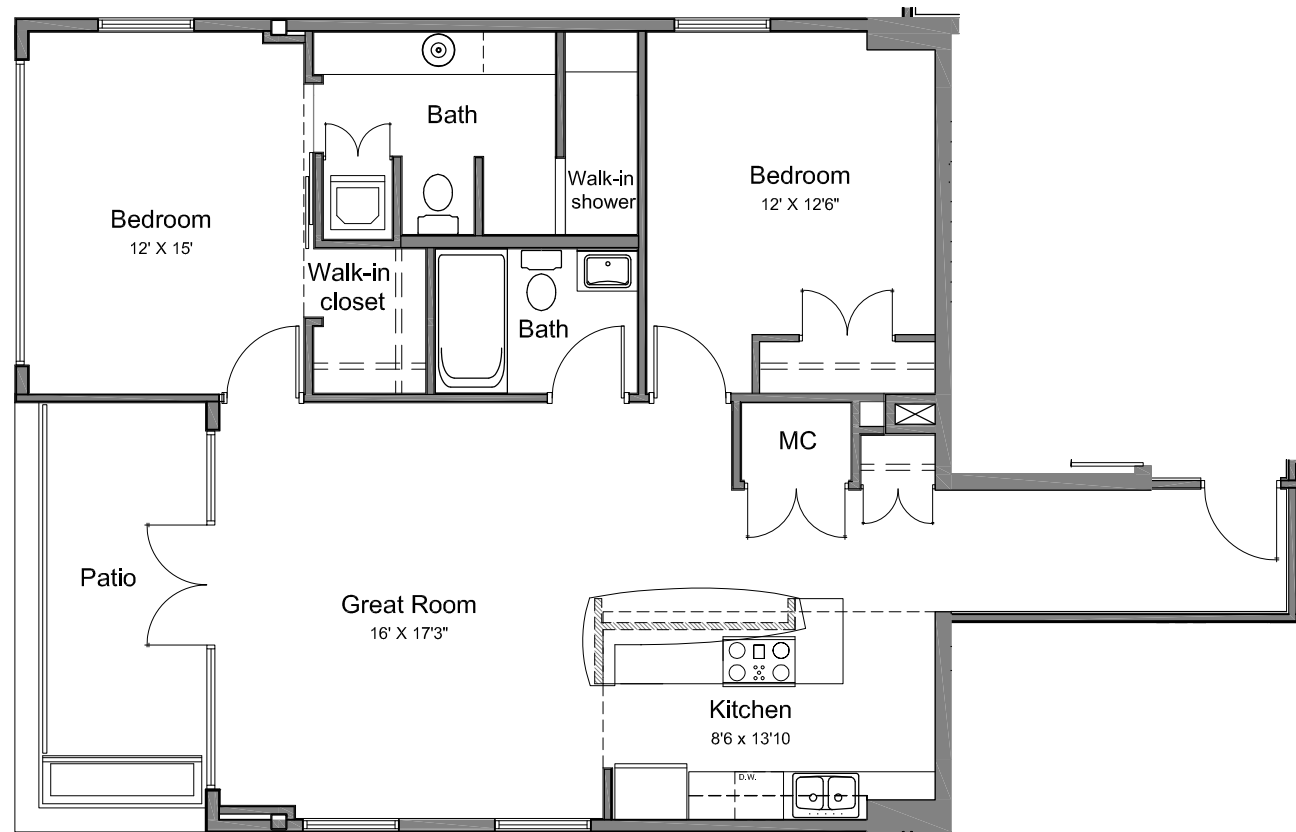

199 S. Fifth Street
Columbus, OH 43215

1236 s.f. - Living Area

142 s.f. - Patio

1378 s.f. - Total Living Area

Unit 404