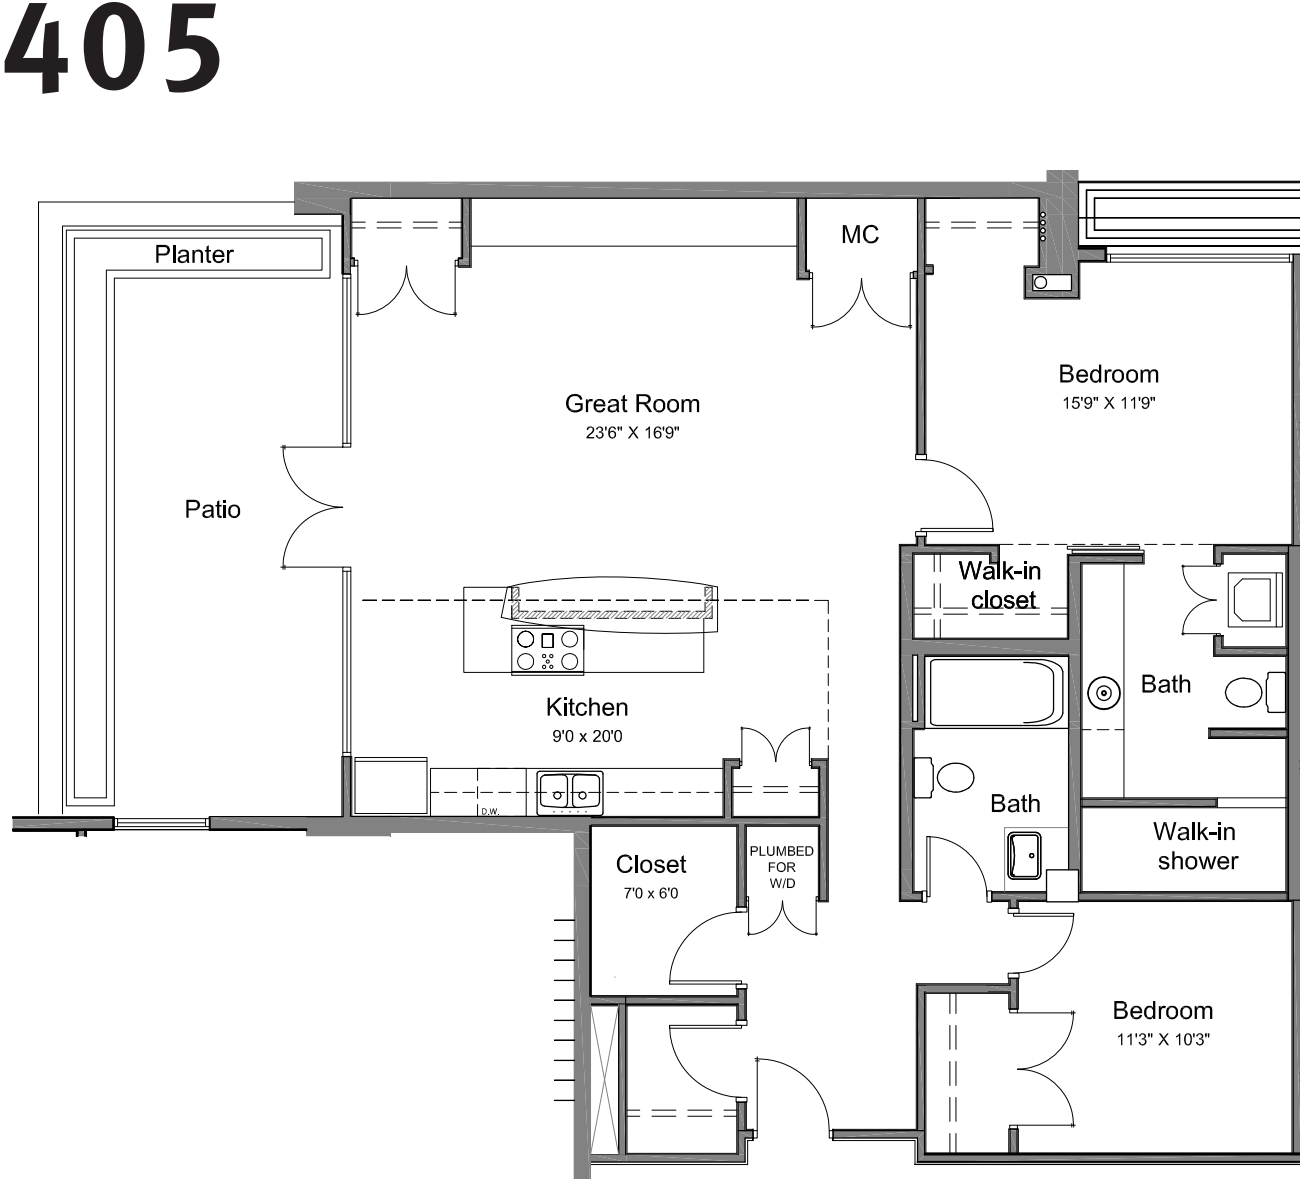

199 S. Fifth Street
Columbus, OH 43215

1449 s.f. - Living Area
317 s.f. - Patio

1766 s.f. - Total Living Area

Unit 405