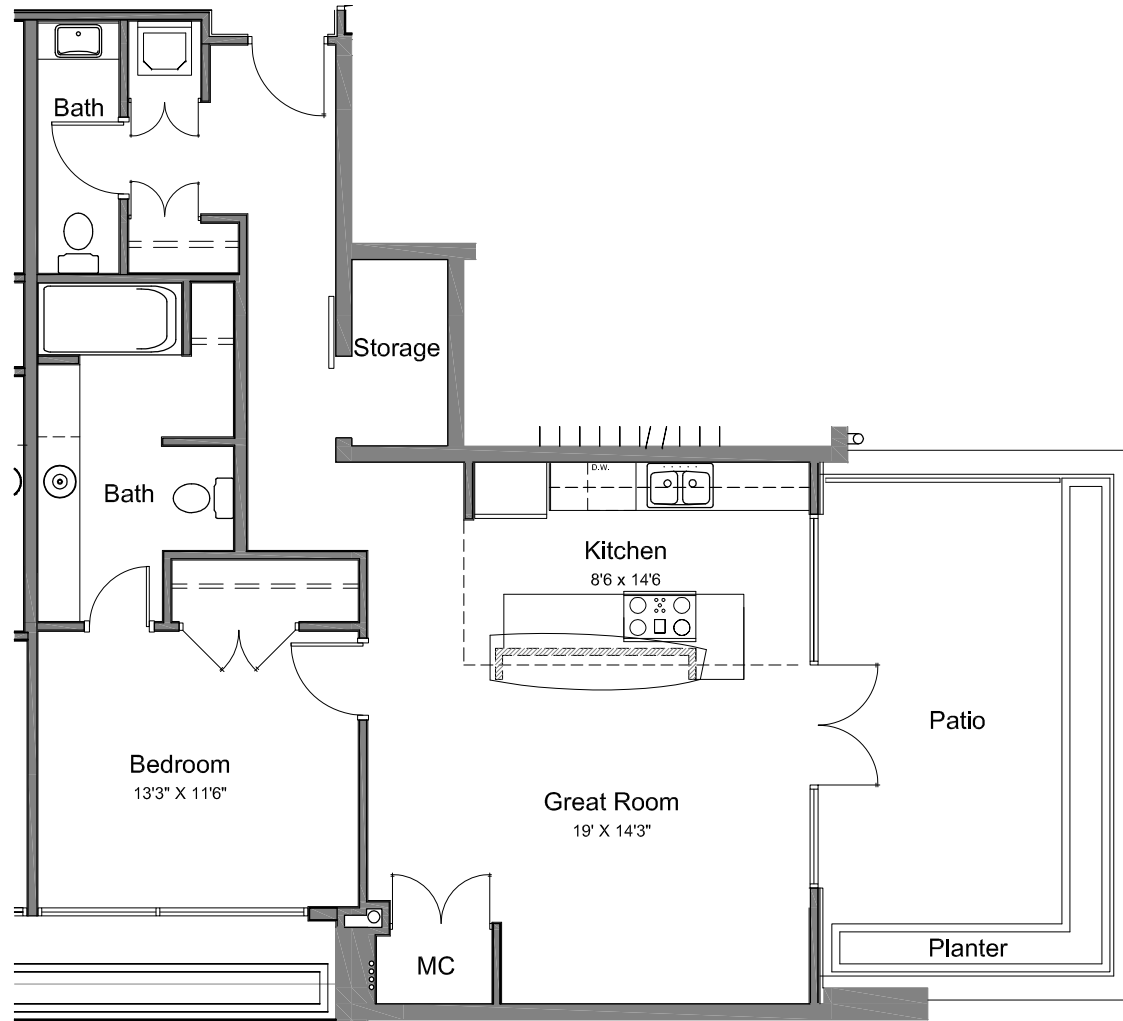

# Unit 307

199 S. Fifth Street  
Columbus, OH 43215

1000 s.f. - Living Area

275 s.f. - Patio

1275 s.f. - Total Living Area

# Unit 401

199 S. Fifth Street  
Columbus, OH 43215

1140 s.f. - Living Area

156 s.f. - Patio

1296 s.f. - Total Living Area