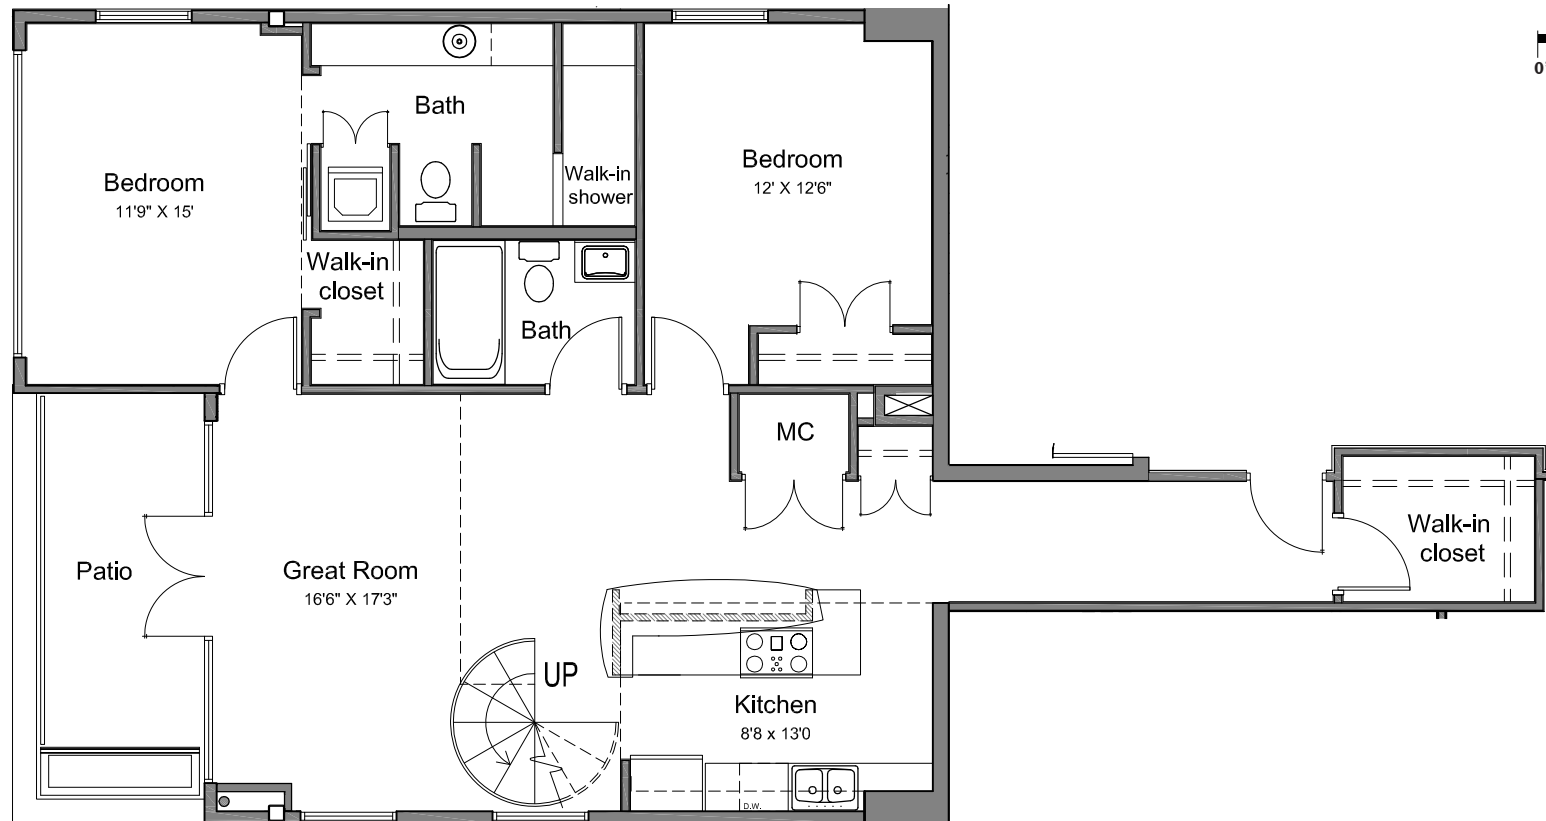

# Unit 502

199 S. Fifth Street  
Columbus, OH 43215

2109 s.f. - Living Area  
756 s.f. - Patio

2865 s.f. - Total Living Area

# Unit 503 - Lower

199 S. Fifth Street  
Columbus, OH 43215

2109 s.f. - Living Area

756 s.f. - Patio

2865 s.f. - Total Living Area