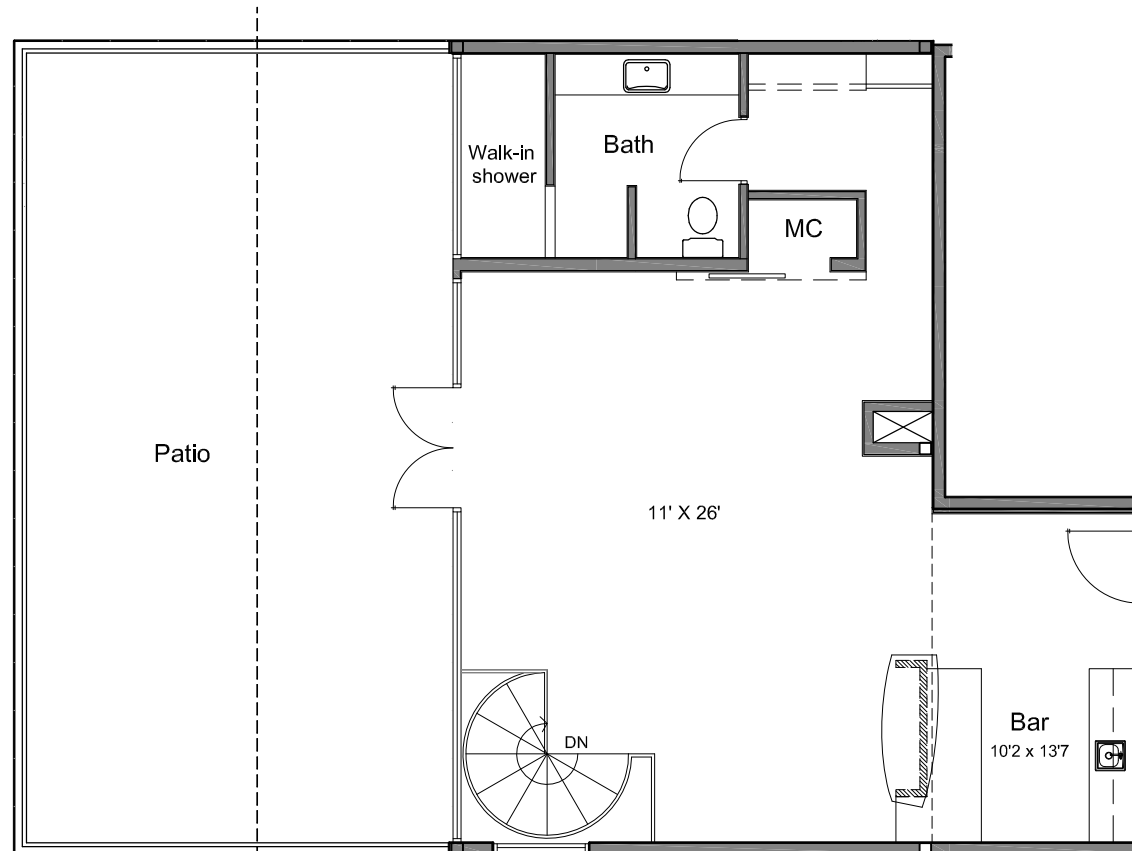

# Unit 503 - Lower

199 S. Fifth Street  
Columbus, OH 43215

2109 s.f. - Living Area

756 s.f. - Patio

2865 s.f. - Total Living Area

# Unit 503 - Upper

199 S. Fifth Street  
Columbus, OH 43215

2143 s.f. - Living Area

317 s.f. - Patio

2460 s.f. - Total Living Area