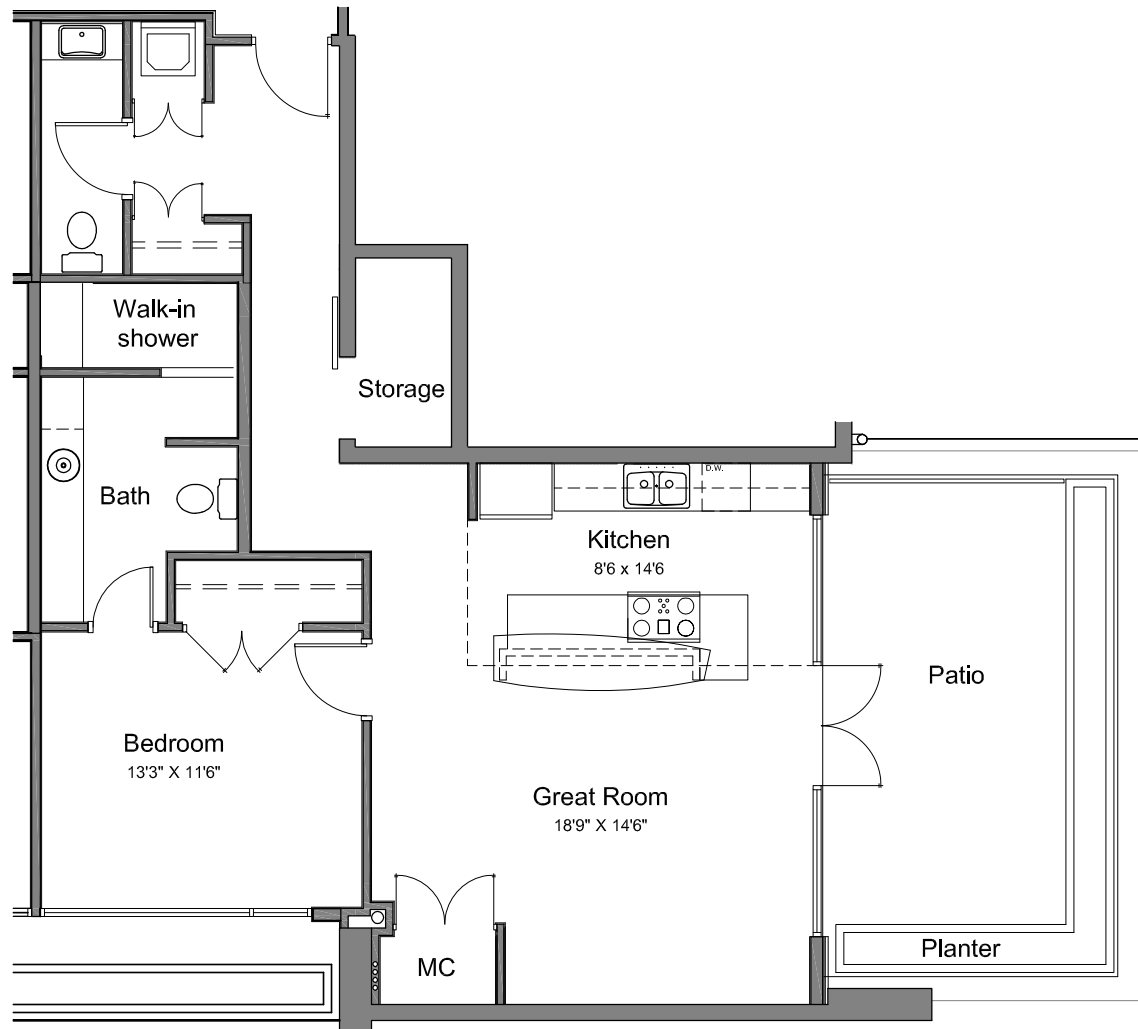

199 S. Fifth Street  
Columbus, OH 43215

1000 s.f. - Living Area

275 s.f. - Patio

1275 s.f. - Total Living Area

# Unit 301

199 S. Fifth Street  
Columbus, OH 43215

1241 s.f. - Living Area

130 s.f. - Patio

1371 s.f. - Total Living Area

# Unit 302

199 S. Fifth Street  
Columbus, OH 43215

1506 s.f. - Living Area  
925 s.f. - Patio

2431 s.f. - Total Living Area