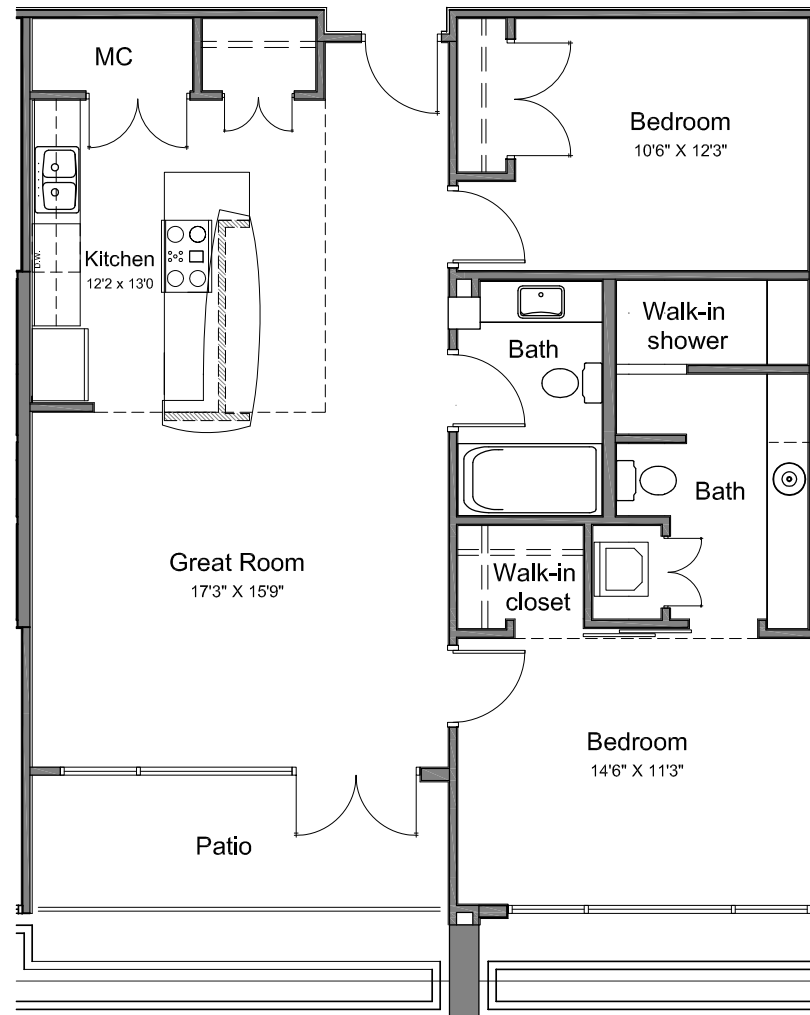

199 S. Fifth Street
Columbus, OH 43215

1140 s.f. - Living Area

156 s.f. - Patio

1296 s.f. - Total Living Area

Unit 402