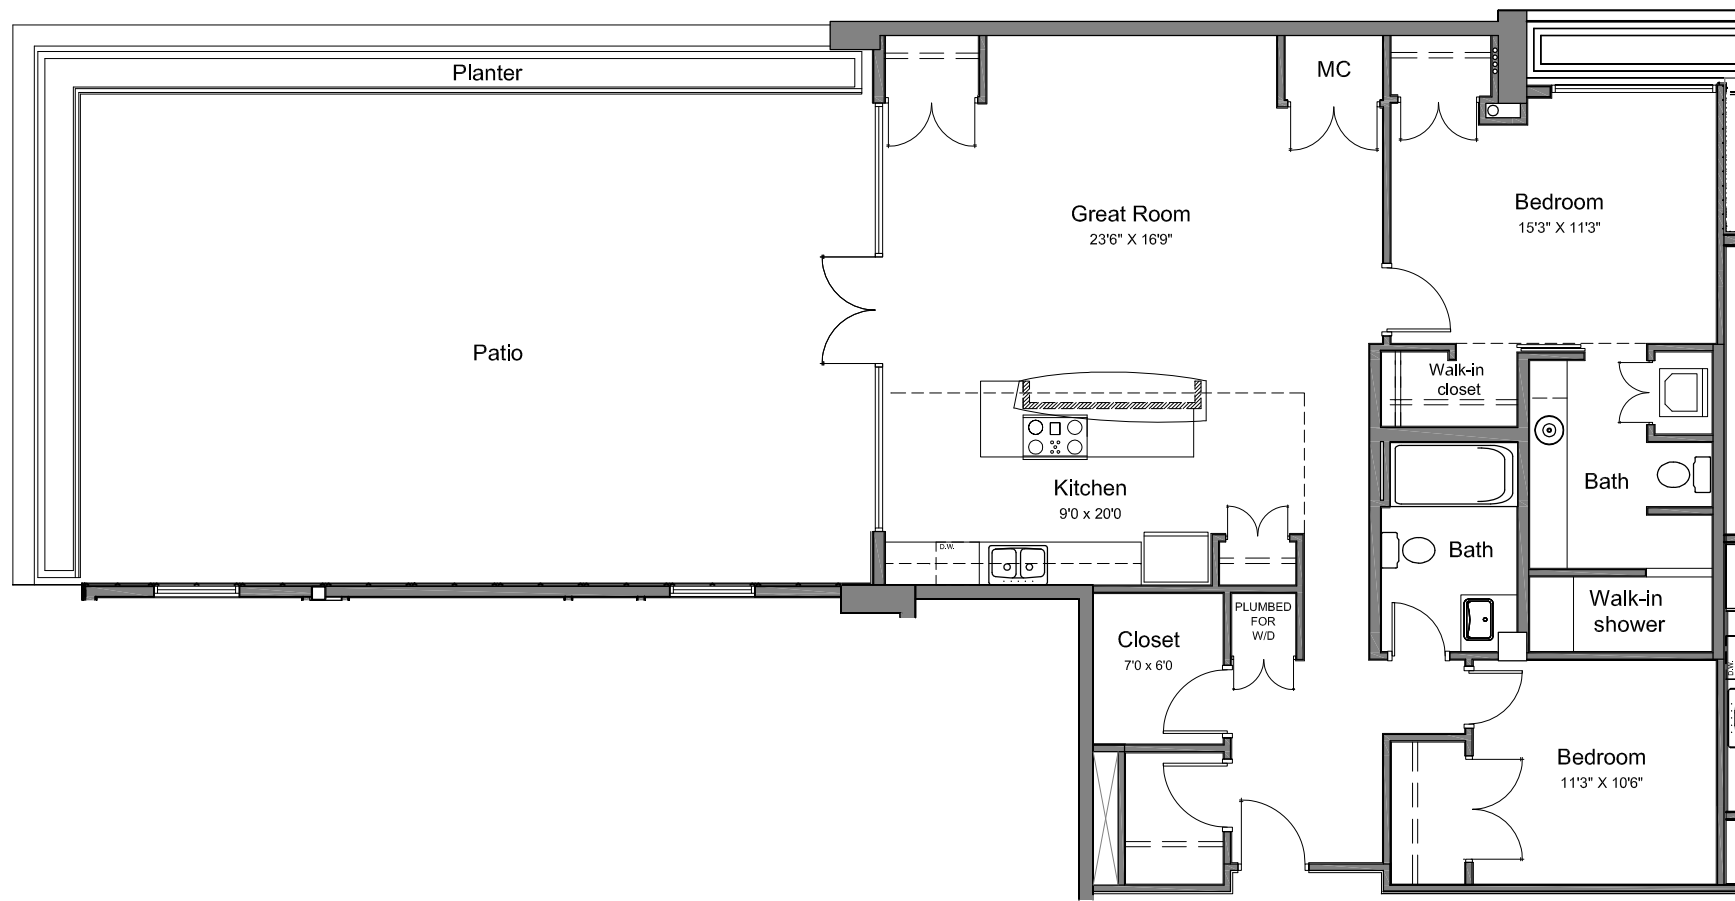

199 S. Fifth Street
Columbus, OH 43215

1453 s.f. - Living Area

925 s.f. - Patio

2378 s.f. - Total Living Area

Unit 305

not to scale