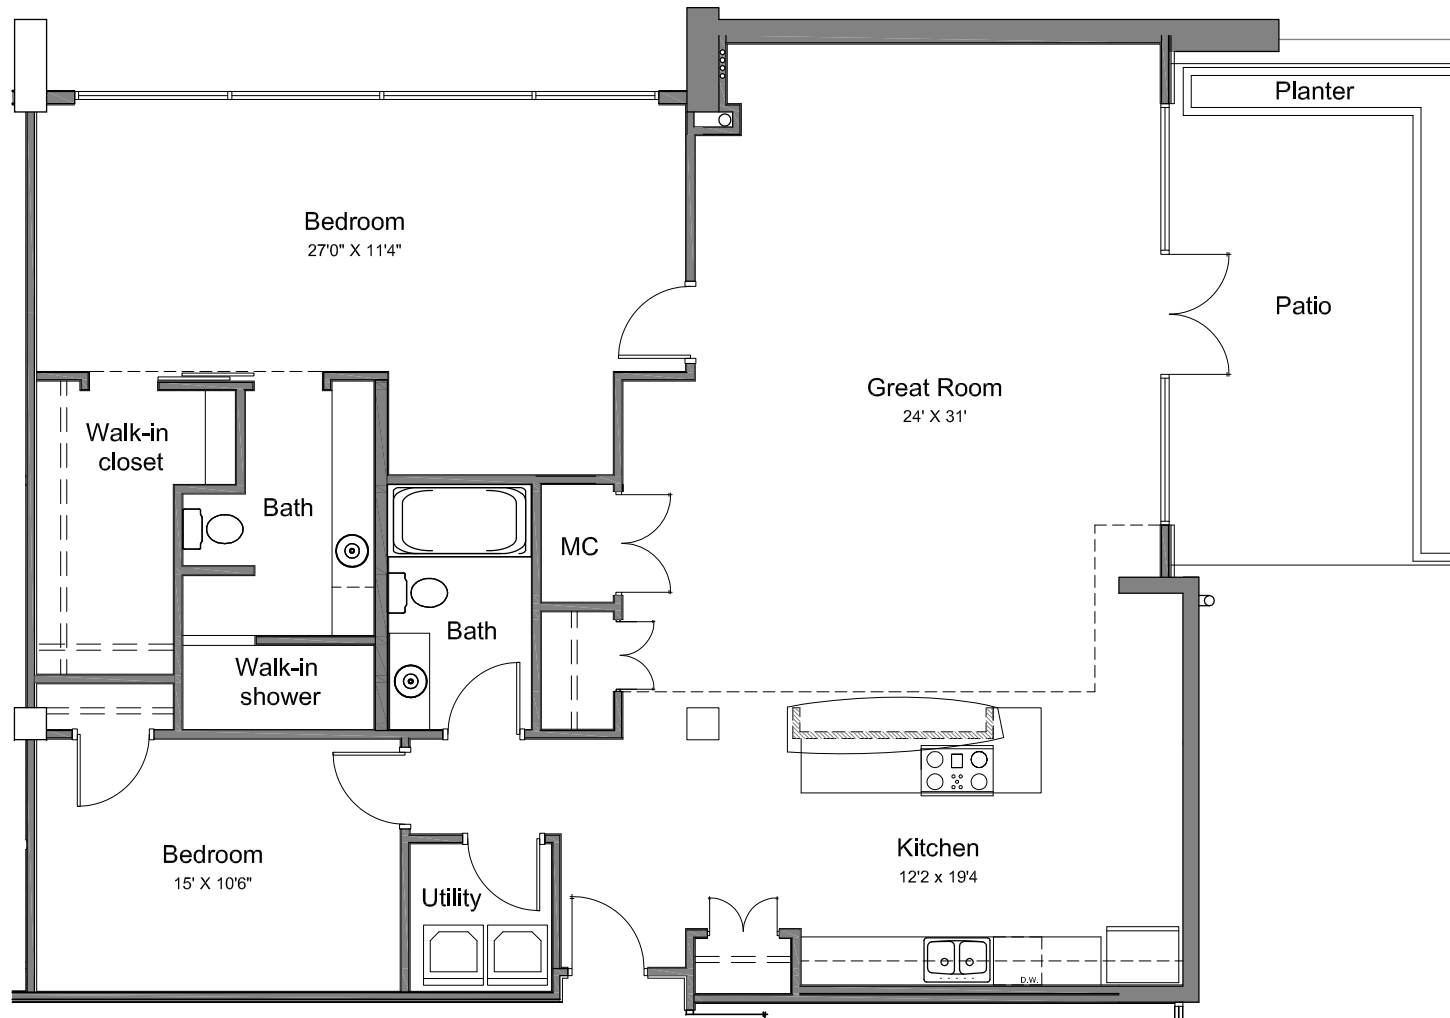

199 S. Fifth Street
Columbus, OH 43215

1898 s.f. - Living Area
275 s.f. - Patio

2173 s.f. - Total Living Area

Unit 505