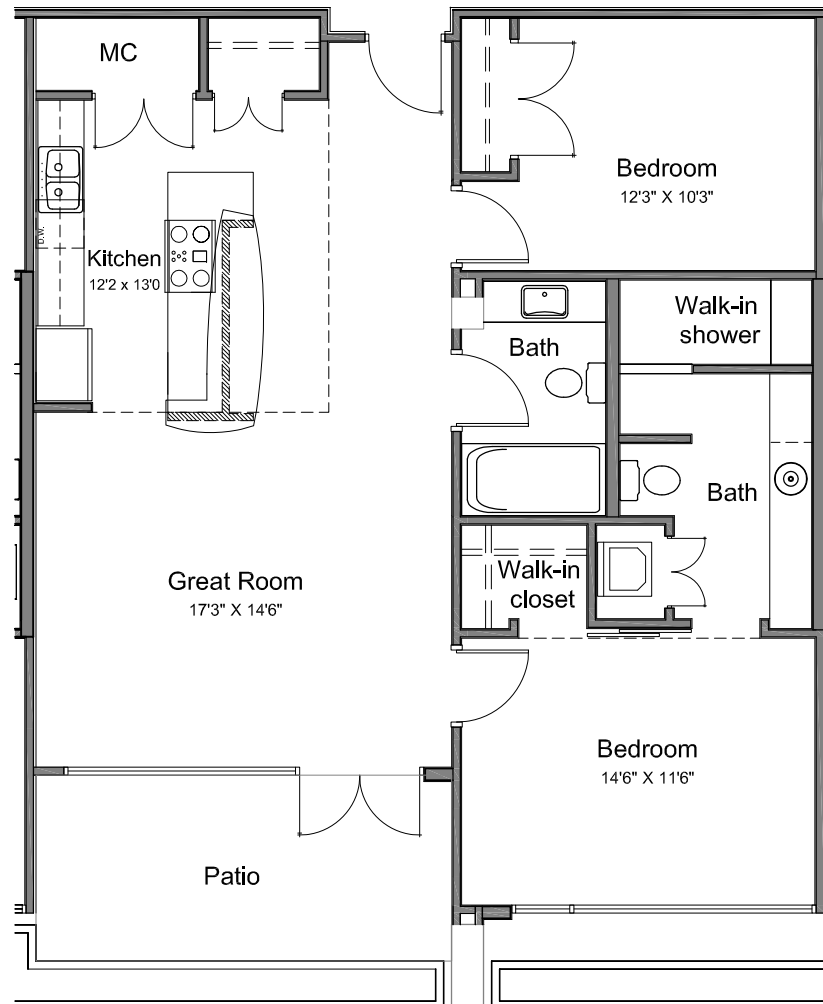

199 S. Fifth Street  
Columbus, OH 43215

1000 s.f. - Living Area

275 s.f. - Patio

1275 s.f. - Total Living Area

# Unit 301

199 S. Fifth Street  
Columbus, OH 43215

1241 s.f. - Living Area

130 s.f. - Patio

1371 s.f. - Total Living Area

# Unit 302

199 S. Fifth Street  
Columbus, OH 43215

1506 s.f. - Living Area  
925 s.f. - Patio

2431 s.f. - Total Living Area

# Unit 303

not to scale

199 S. Fifth Street  
Columbus, OH 43215

1237 s.f. - Living Area

186 s.f. - Patio

1423 s.f. - Total Living Area