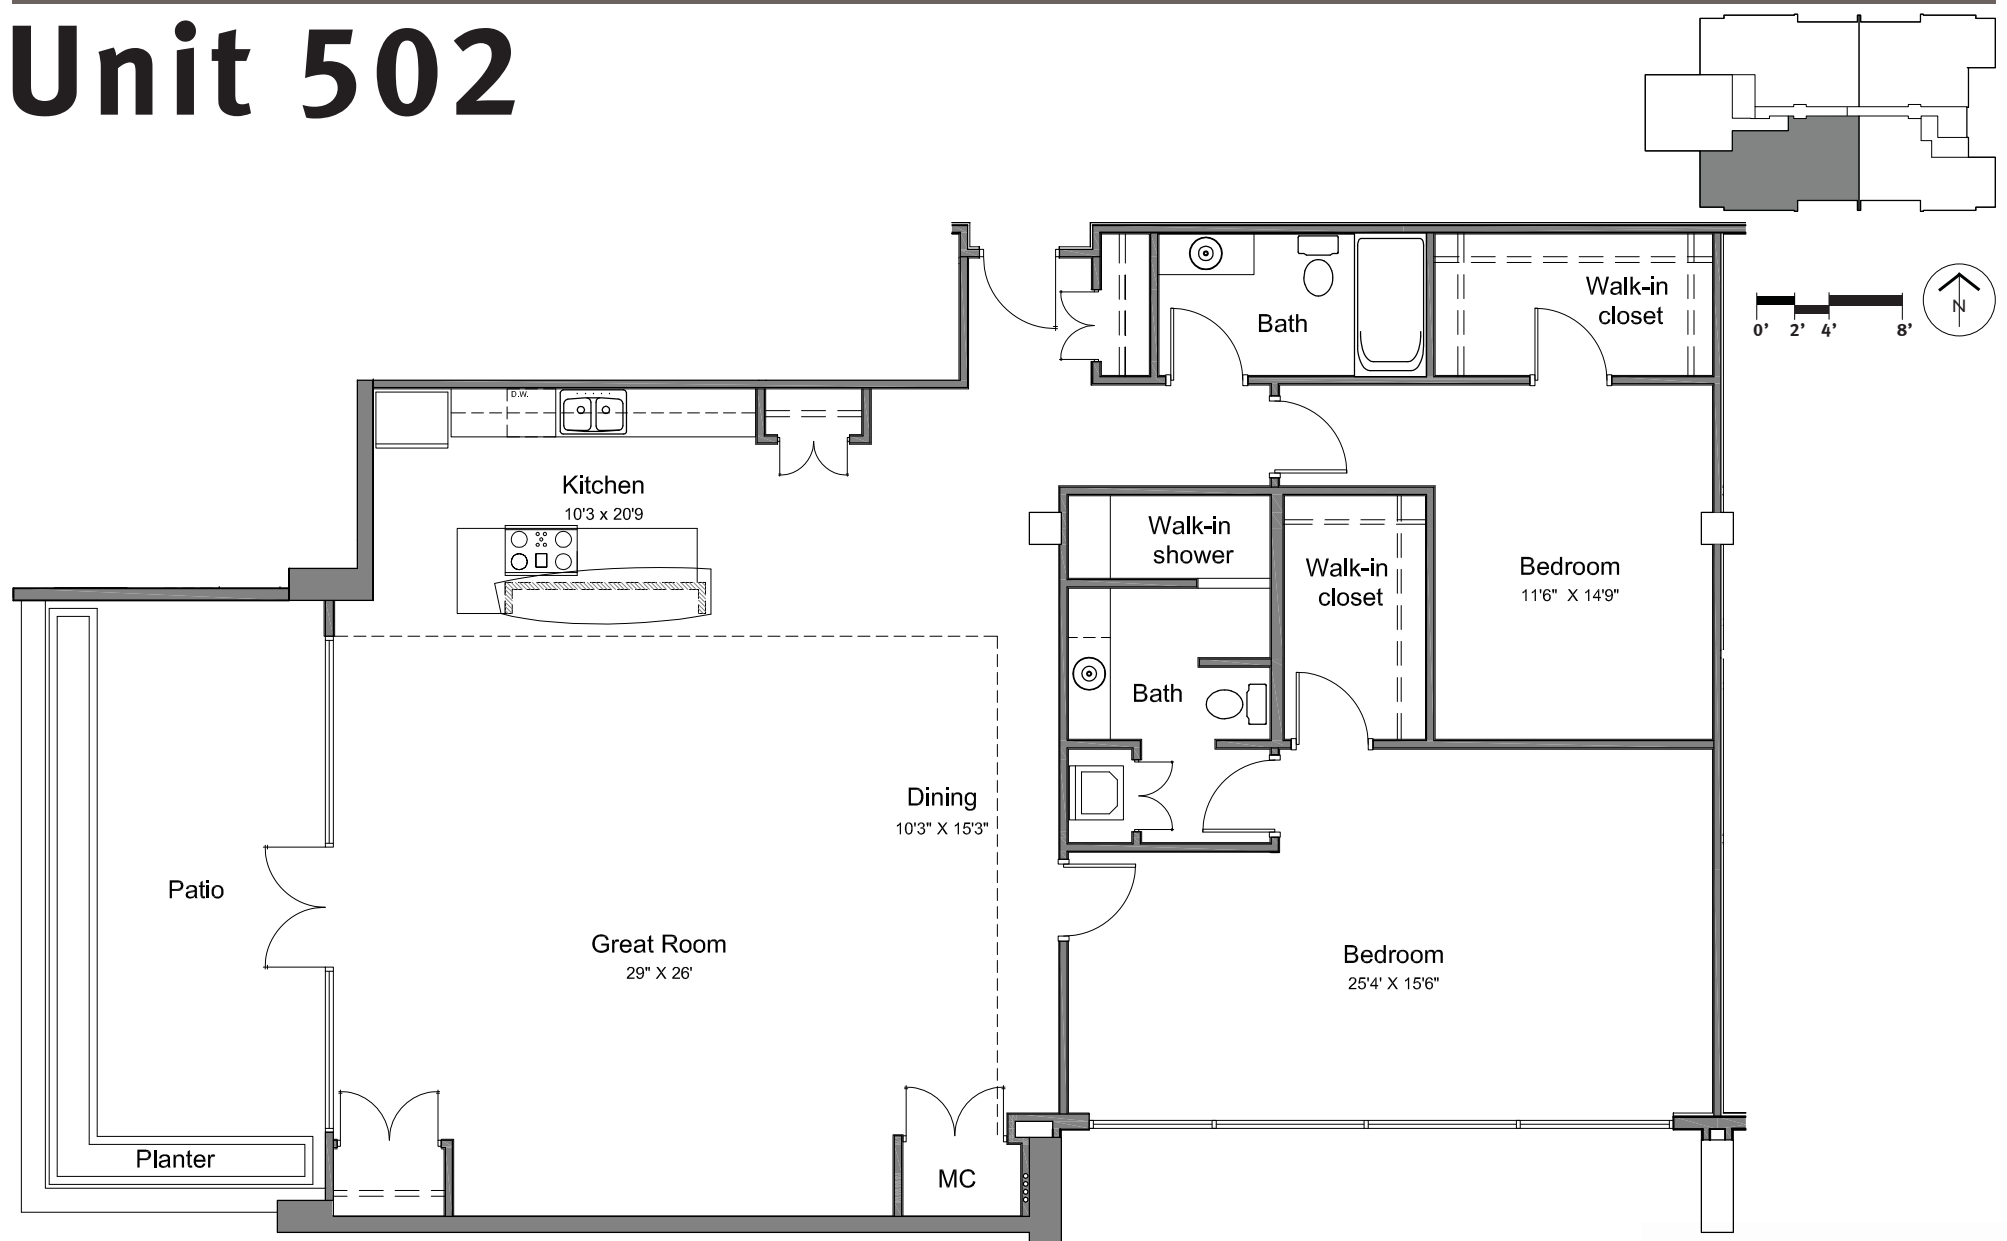

199 S. Fifth Street
Columbus, OH 43215

2122 s.f. - Living Area

316 s.f. - Patio

2438 s.f. - Total Living Area

Unit 502