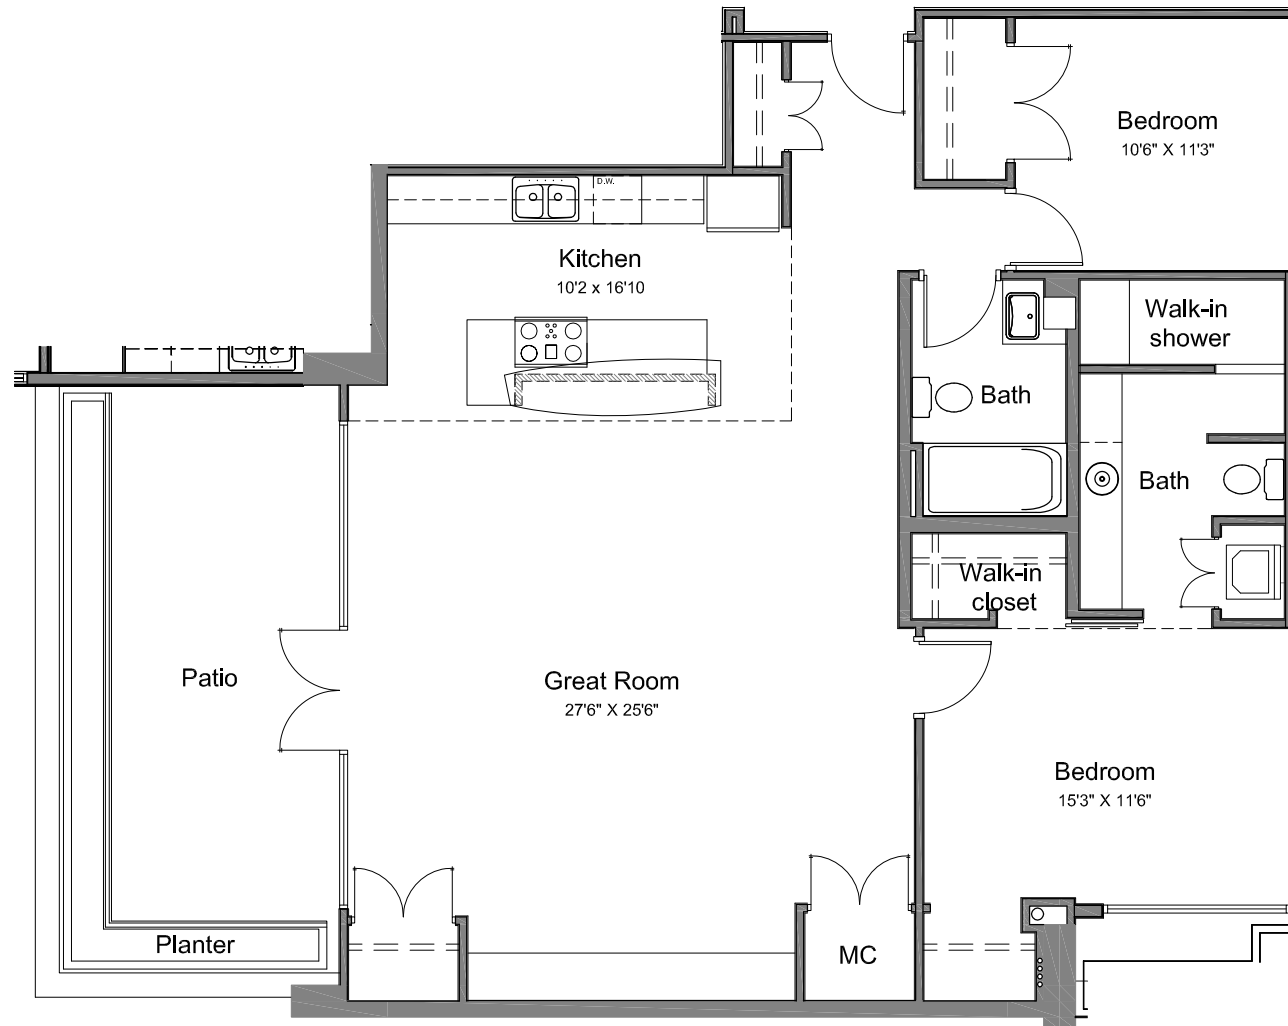

# Unit 402

199 S. Fifth Street  
Columbus, OH 43215

1505 s.f. - Living Area

316 s.f. - Patio

1821 s.f. - Total Living Area

# Unit 403

199 S. Fifth Street  
Columbus, OH 43215

1236 s.f. - Living Area

142 s.f. - Patio

1378 s.f. - Total Living Area