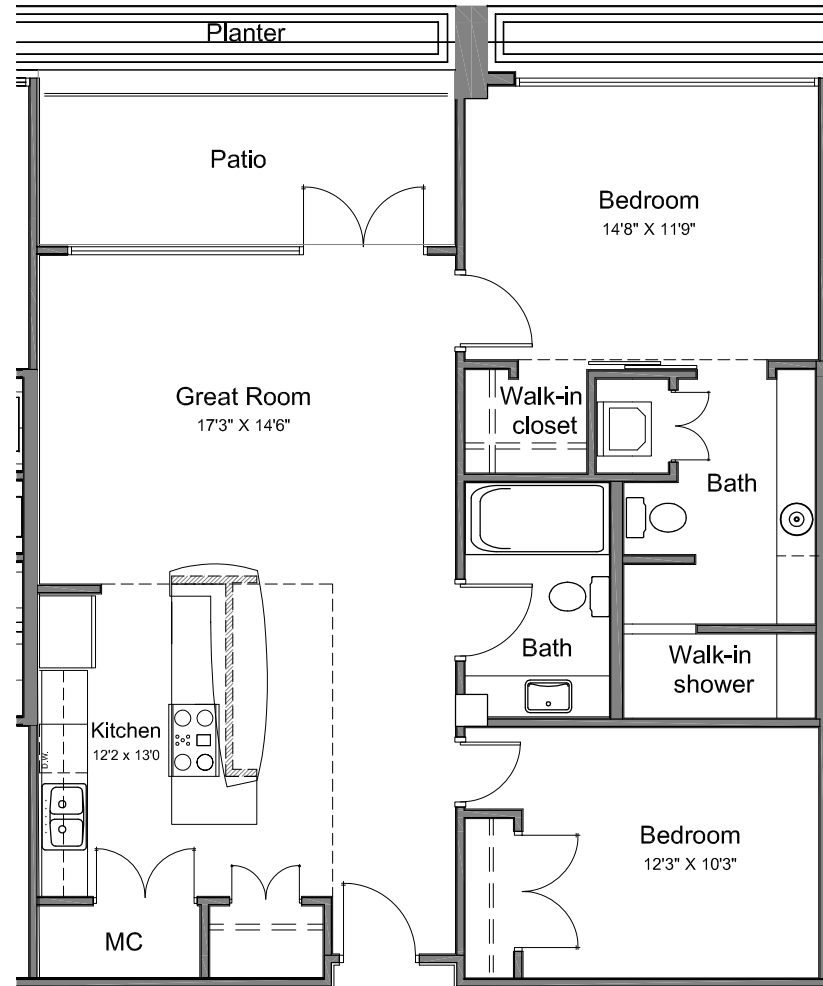

199 S. Fifth Street
Columbus, OH 43215

1123 s.f. - Living Area

174 s.f. - Patio

1297 s.f. - Total Living Area

Unit 406