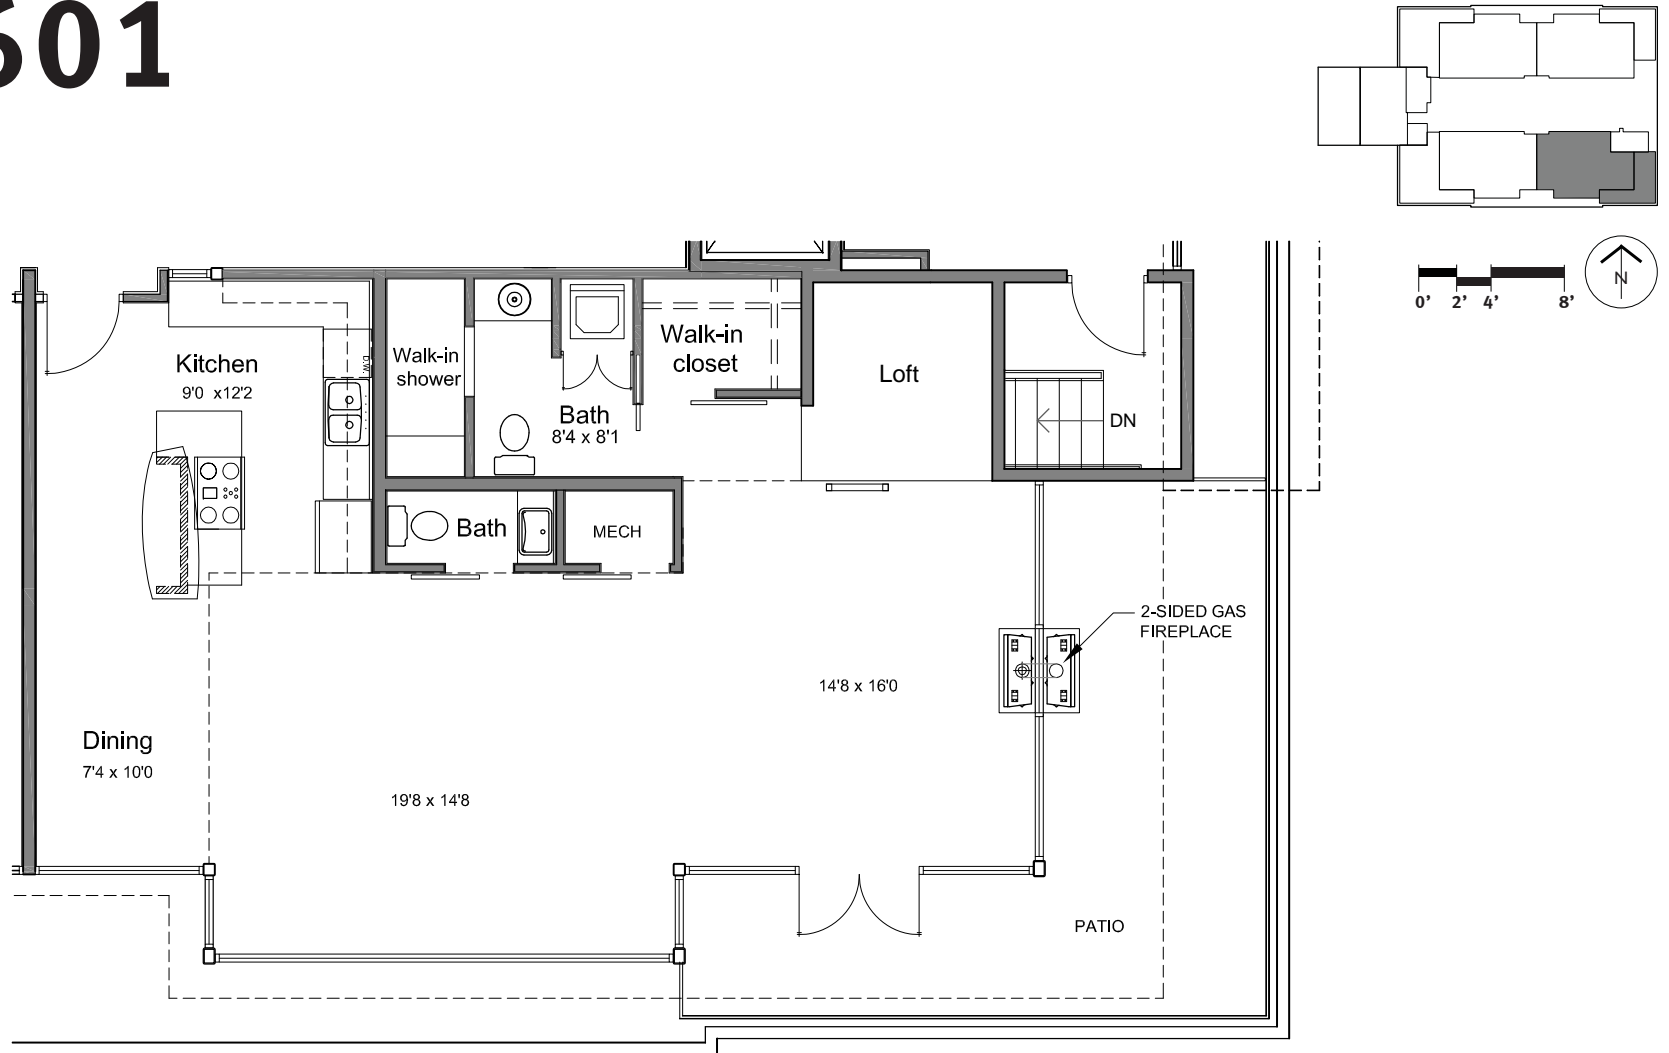

199 S. Fifth Street
Columbus, OH 43215

1116 s.f. - Living Area

372 s.f. - Patio

1488 s.f. - Total Living Area

Unit 601