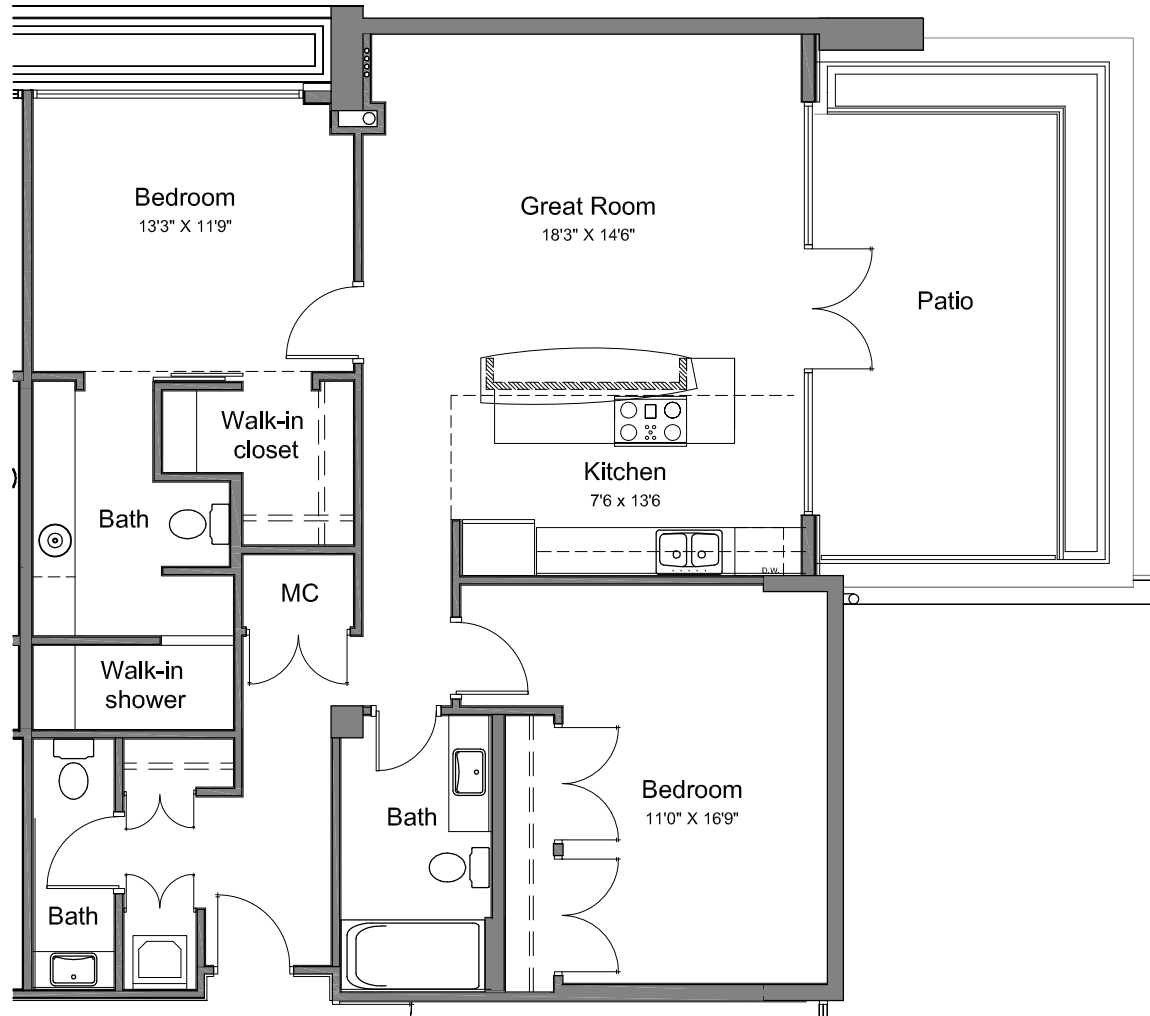

# Unit 306

199 S. Fifth Street  
Columbus, OH 43215

1331 s.f. - Living Area  
288 s.f. - Patio

1619 s.f. - Total Living Area

# Unit 307

199 S. Fifth Street  
Columbus, OH 43215

1000 s.f. - Living Area

275 s.f. - Patio

1275 s.f. - Total Living Area