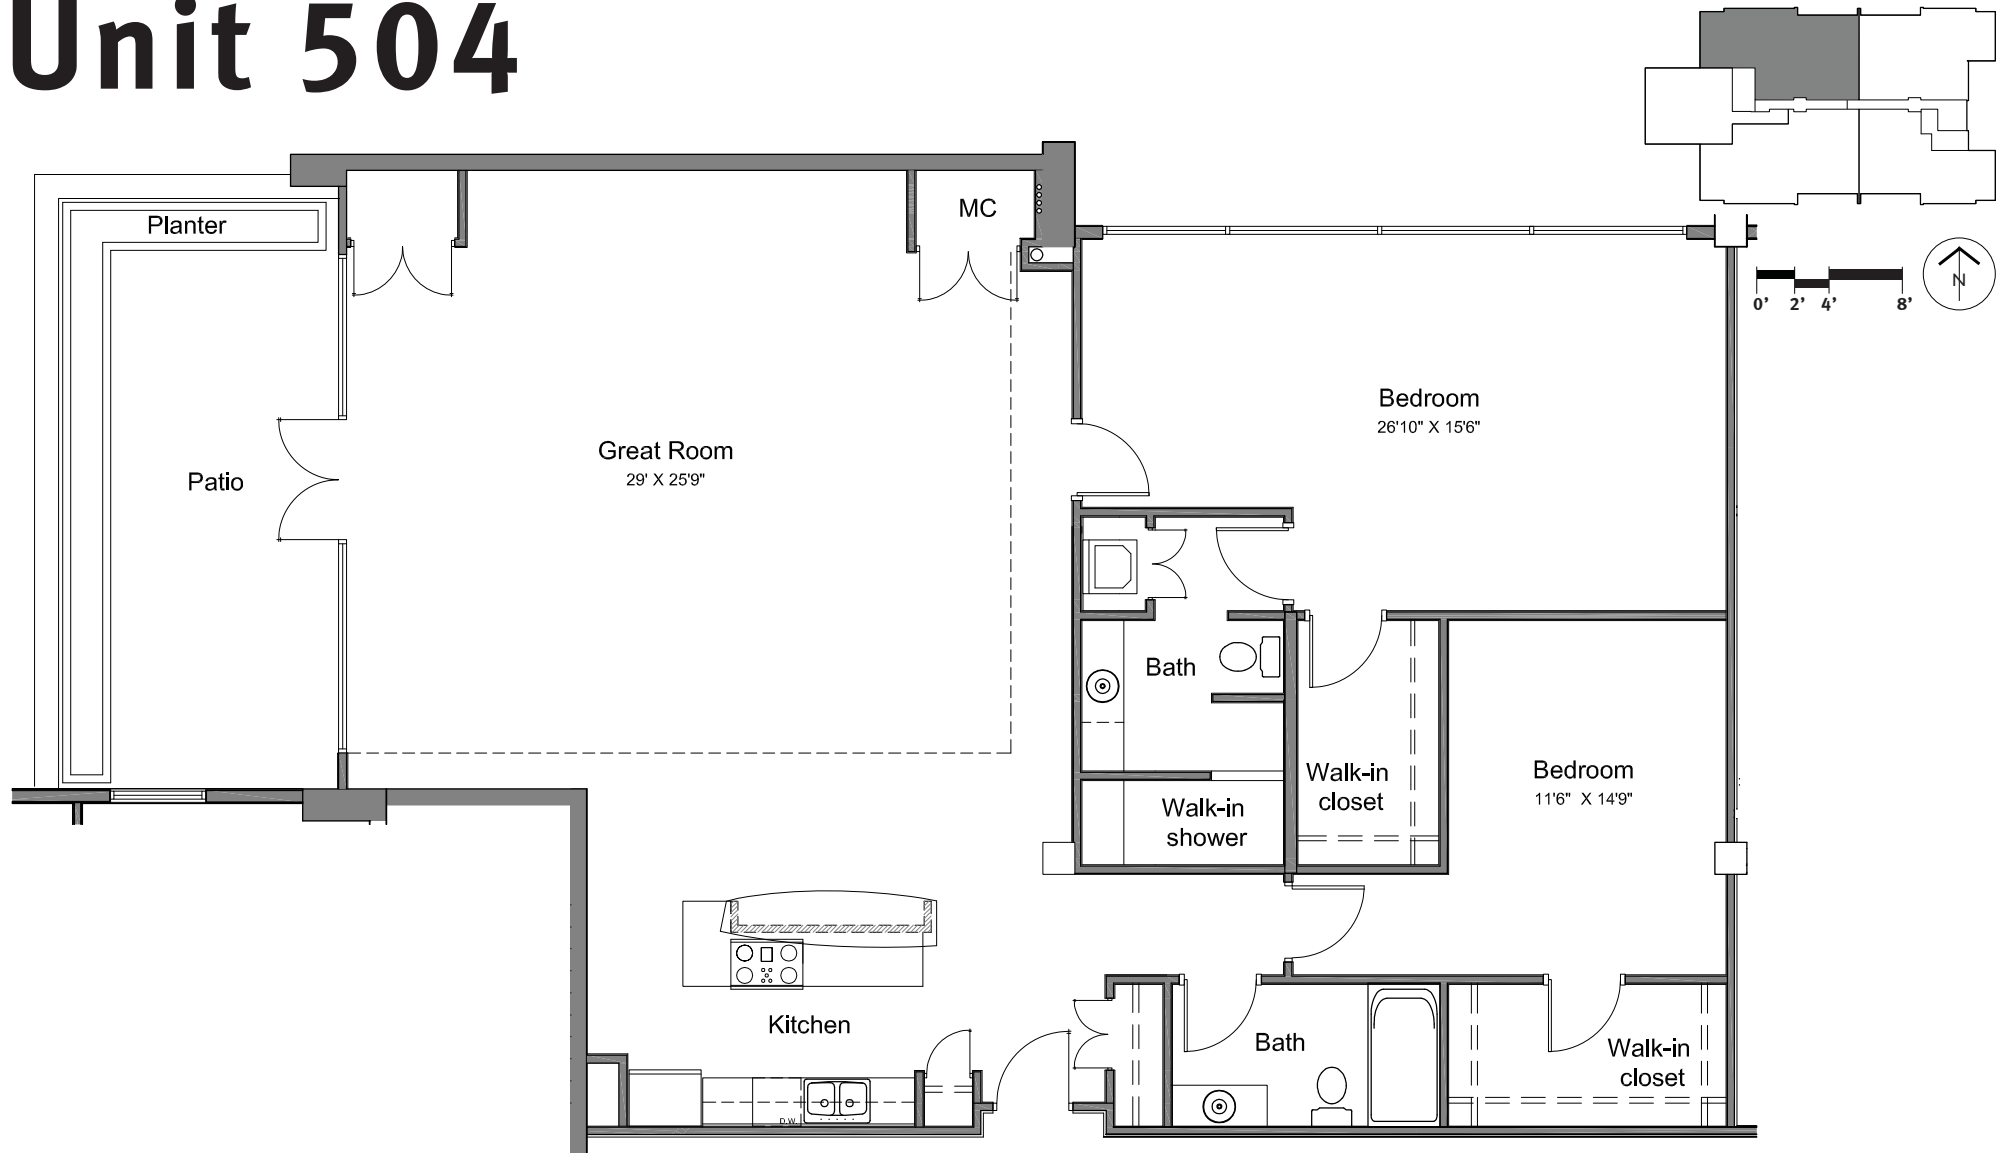

199 S. Fifth Street
Columbus, OH 43215

2143 s.f. - Living Area

317 s.f. - Patio

2460 s.f. - Total Living Area

Unit 504