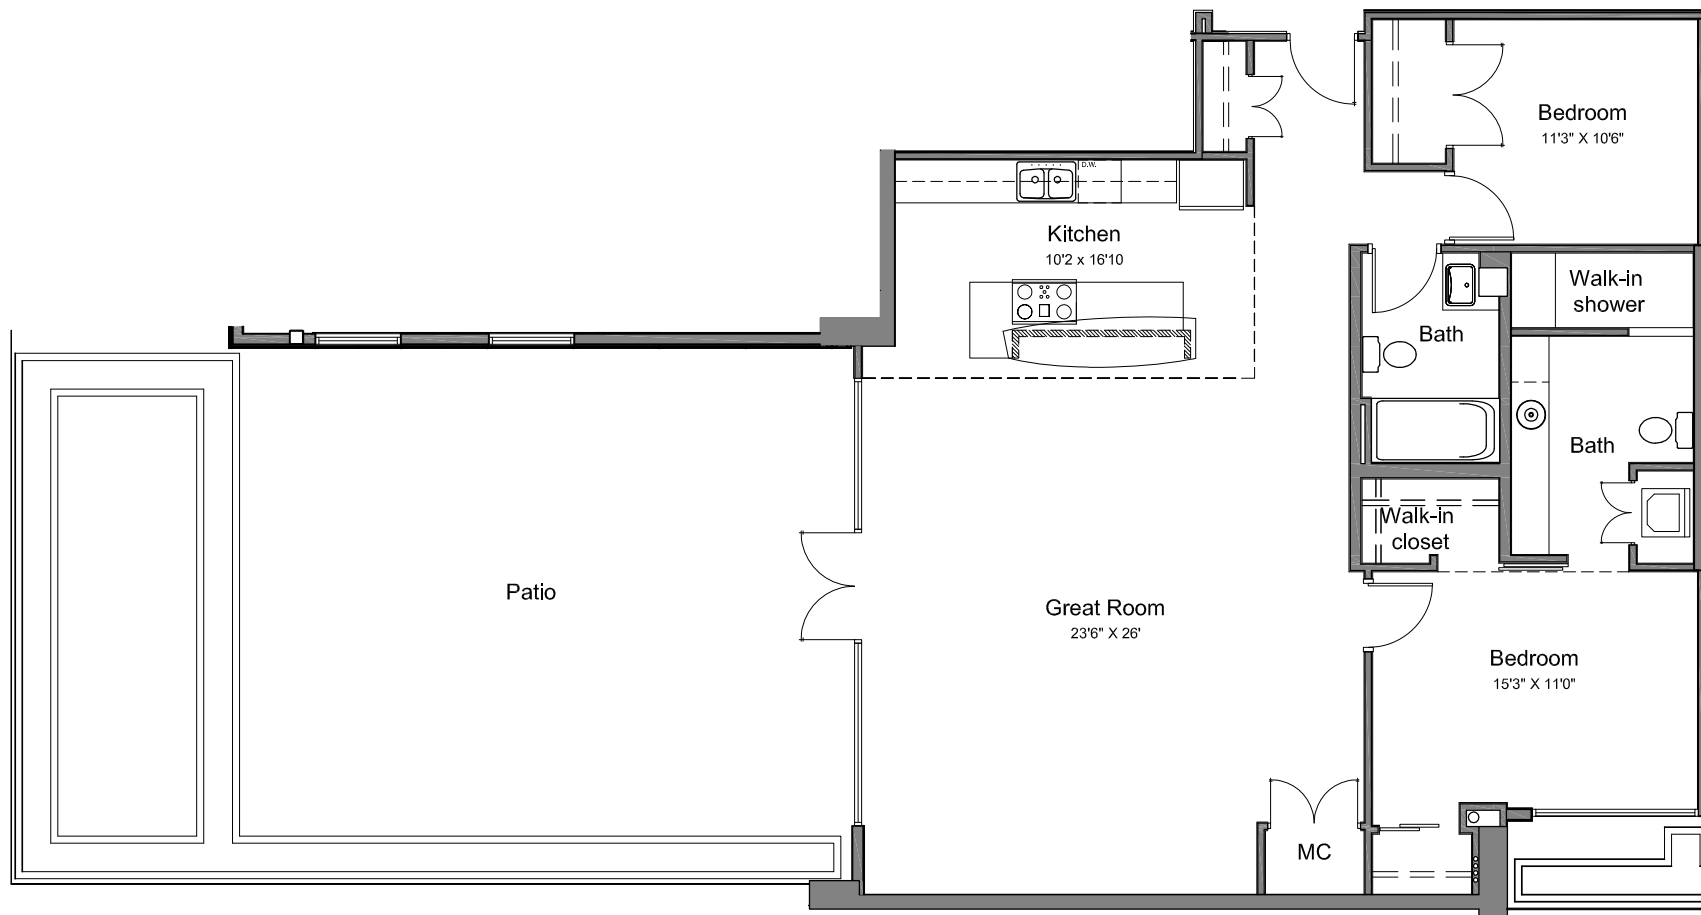

# Unit 301

199 S. Fifth Street  
Columbus, OH 43215

1241 s.f. - Living Area

130 s.f. - Patio

1371 s.f. - Total Living Area

# Unit 302

199 S. Fifth Street  
Columbus, OH 43215

1506 s.f. - Living Area  
925 s.f. - Patio

2431 s.f. - Total Living Area

# Unit 303

not to scale

199 S. Fifth Street  
Columbus, OH 43215

1237 s.f. - Living Area

186 s.f. - Patio

1423 s.f. - Total Living Area