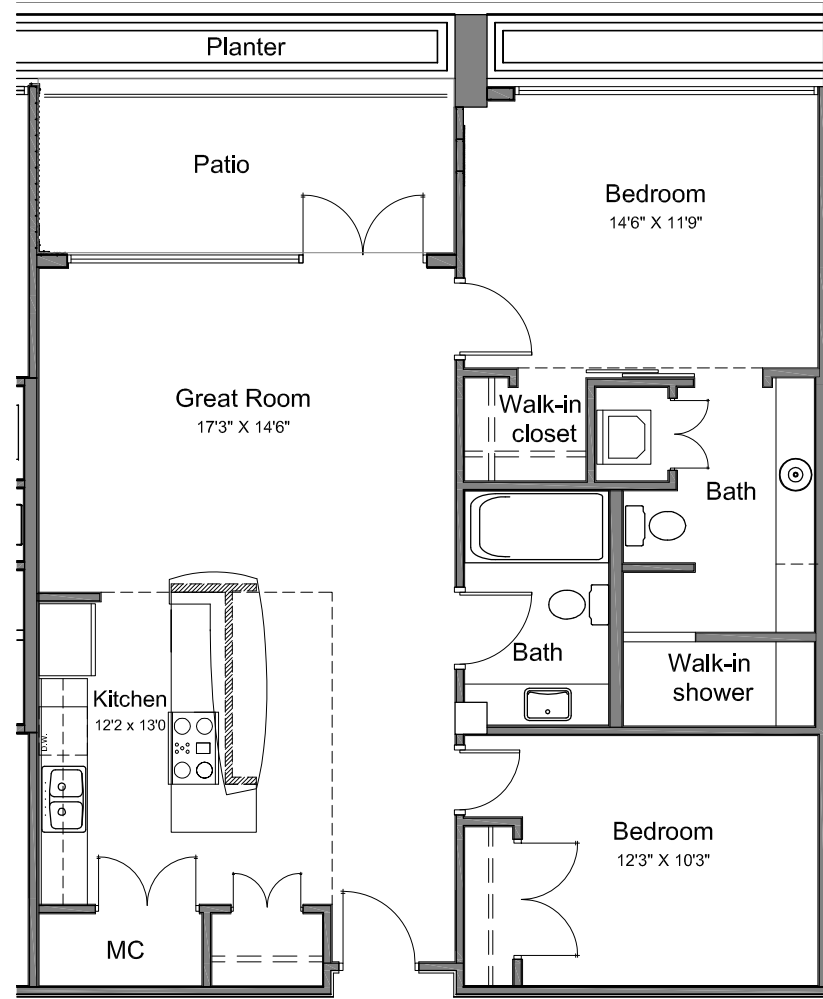

# Unit 304

199 S. Fifth Street  
Columbus, OH 43215

1453 s.f. - Living Area

925 s.f. - Patio

2378 s.f. - Total Living Area

# Unit 305

not to scale

199 S. Fifth Street  
Columbus, OH 43215

1128 s.f. - Living Area

129 s.f. - Patio

1257 s.f. - Total Living Area

# Unit 306

199 S. Fifth Street  
Columbus, OH 43215

1331 s.f. - Living Area  
288 s.f. - Patio

1619 s.f. - Total Living Area