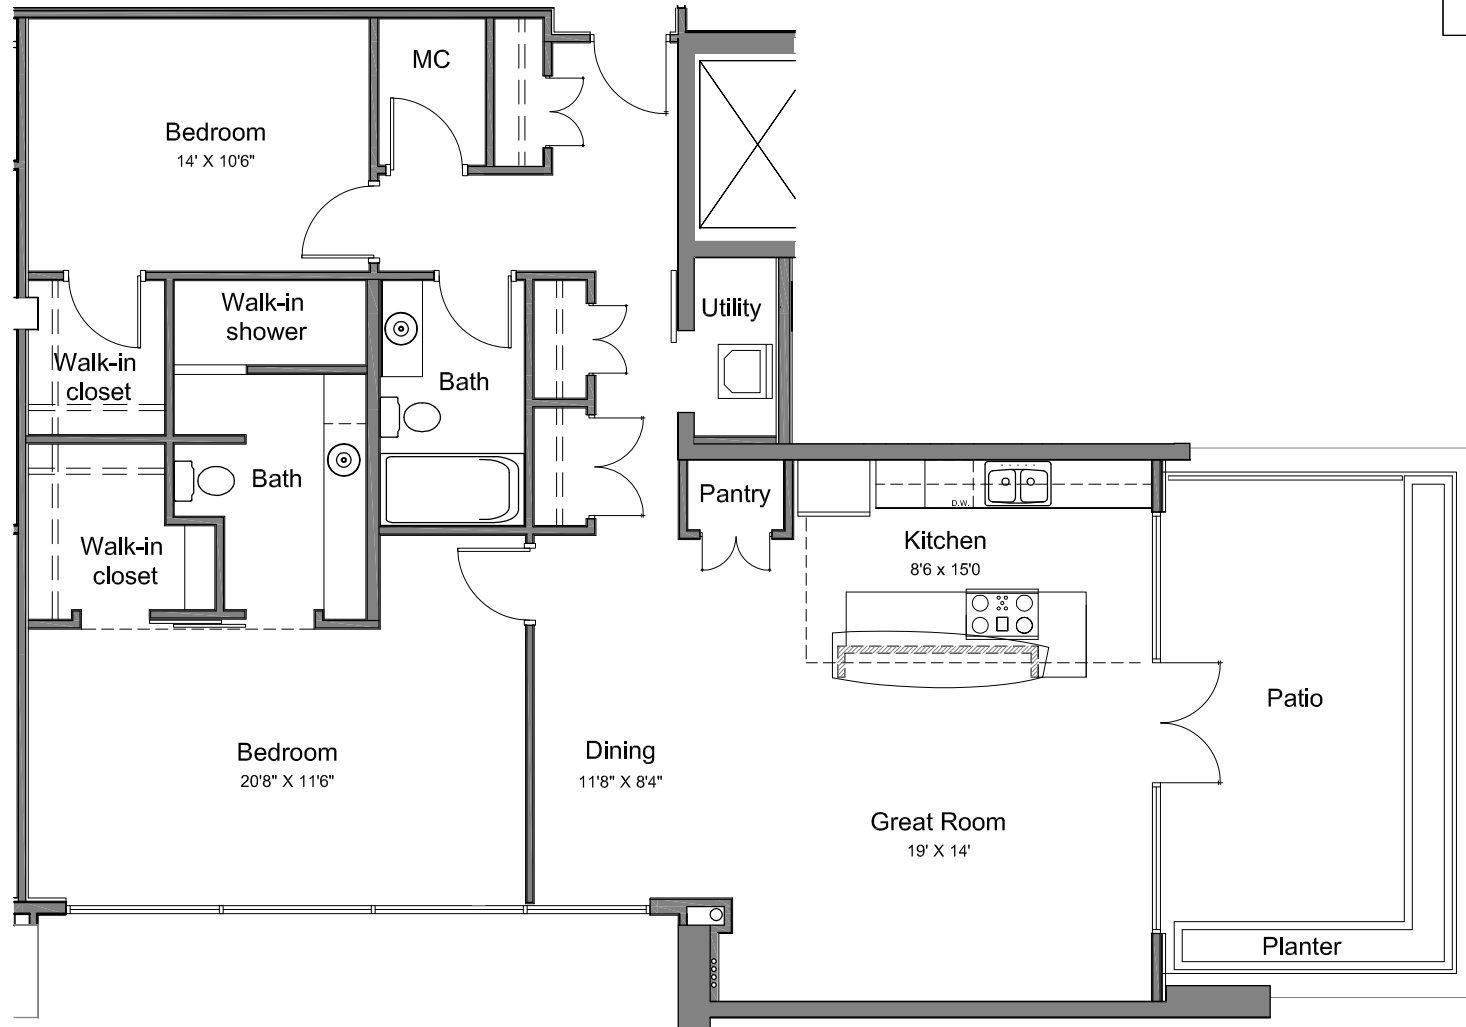

# Unit 407

199 S. Fifth Street  
Columbus, OH 43215

1540 s.f. - Living Area  
275 s.f. - Patio

1815 s.f. - Total Living Area

# Unit 501

199 S. Fifth Street  
Columbus, OH 43215

2122 s.f. - Living Area

316 s.f. - Patio

2438 s.f. - Total Living Area