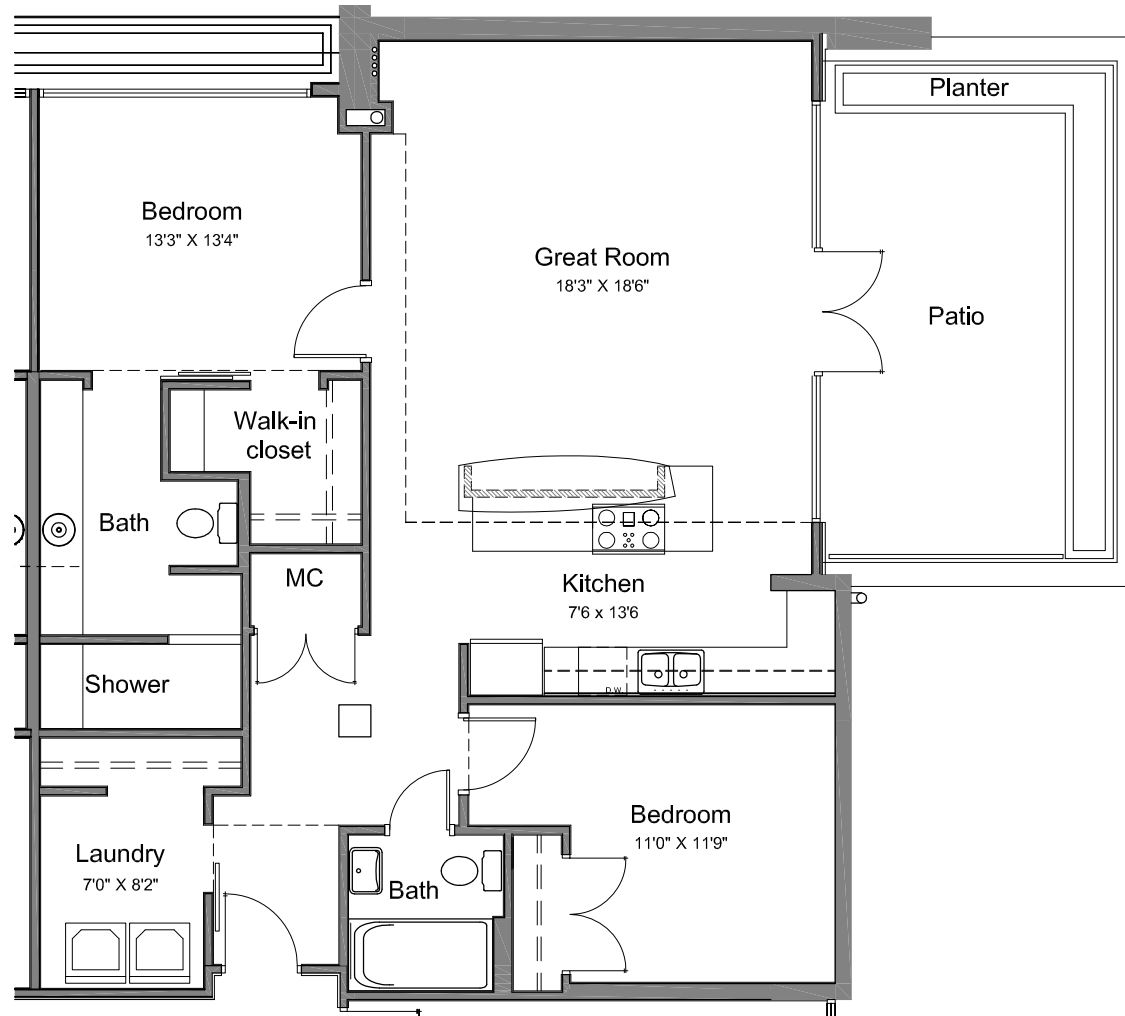

199 S. Fifth Street
Columbus, OH 43215

1322 s.f. - Living Area

288 s.f. - Patio

1610 s.f. - Total Living Area

Unit 407